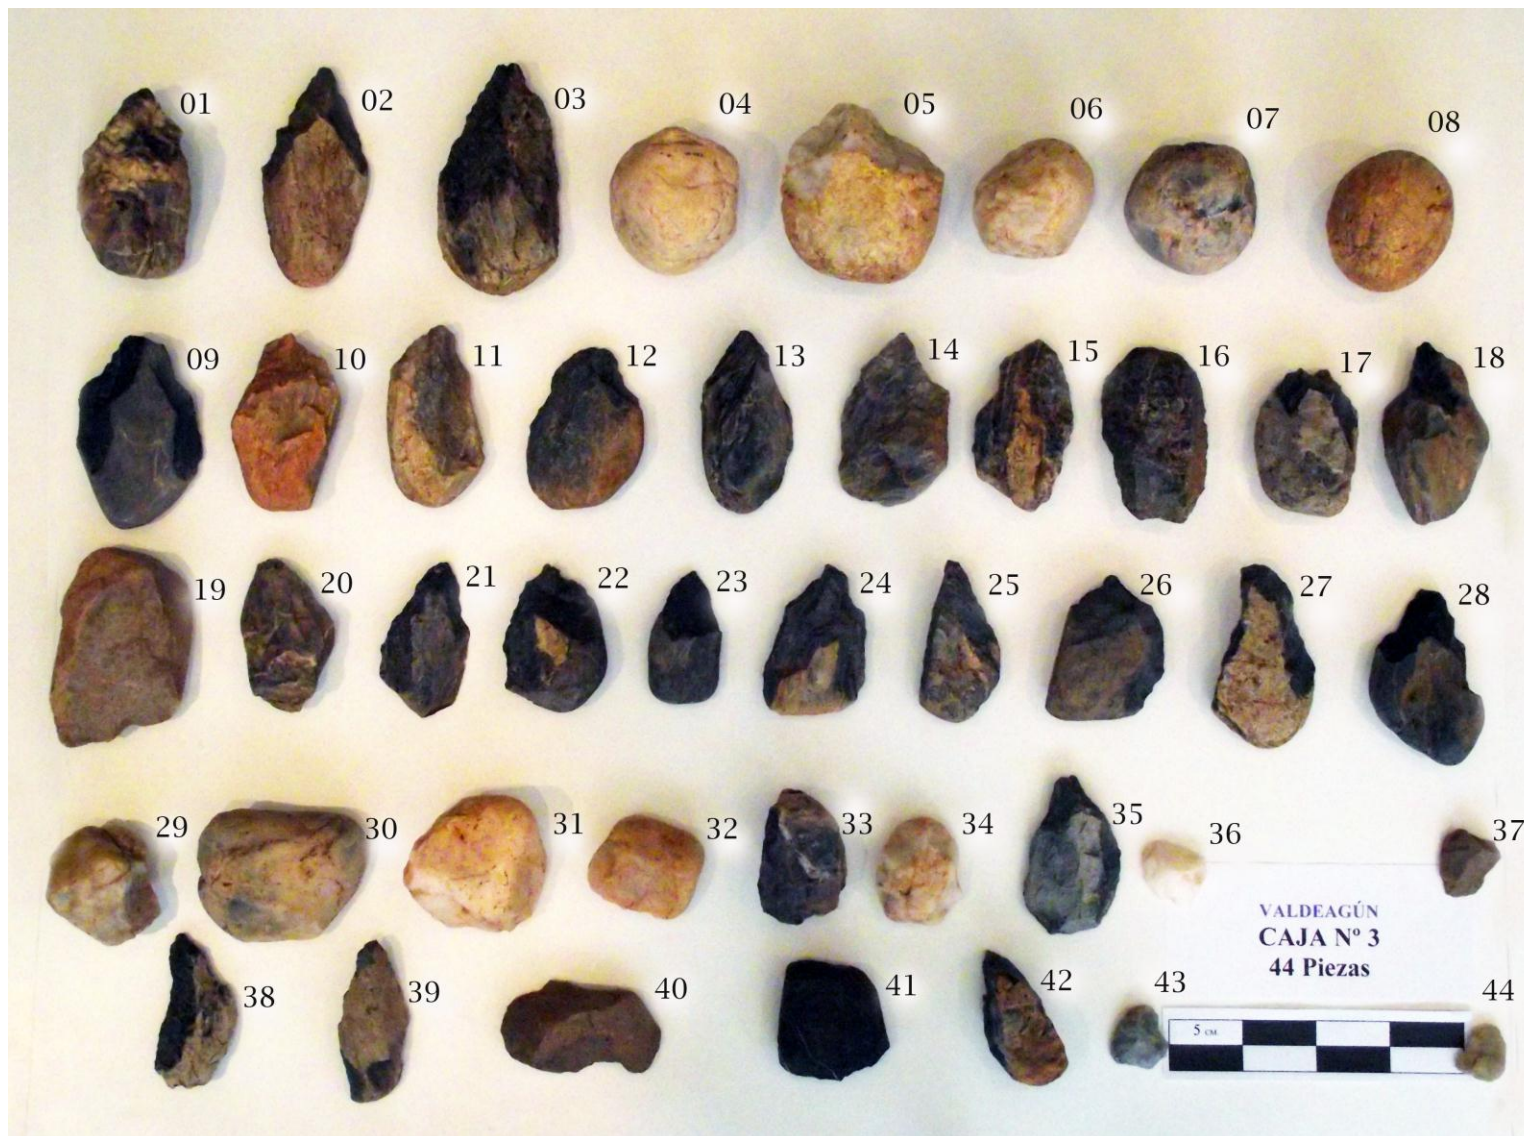

ANEXO N^o 4

COLECCIÓN DE 59 LAMINAS CON LAS
FOTOGRAFÍAS DE LAS 45 CAJAS QUE
CONTIENEN EL CONJUNTO LÍTICO DEL
YACIMIENTO DE VALDEAGÚN
FUENTELAPEÑA - ZAMORA

01

02

03

04

05

06