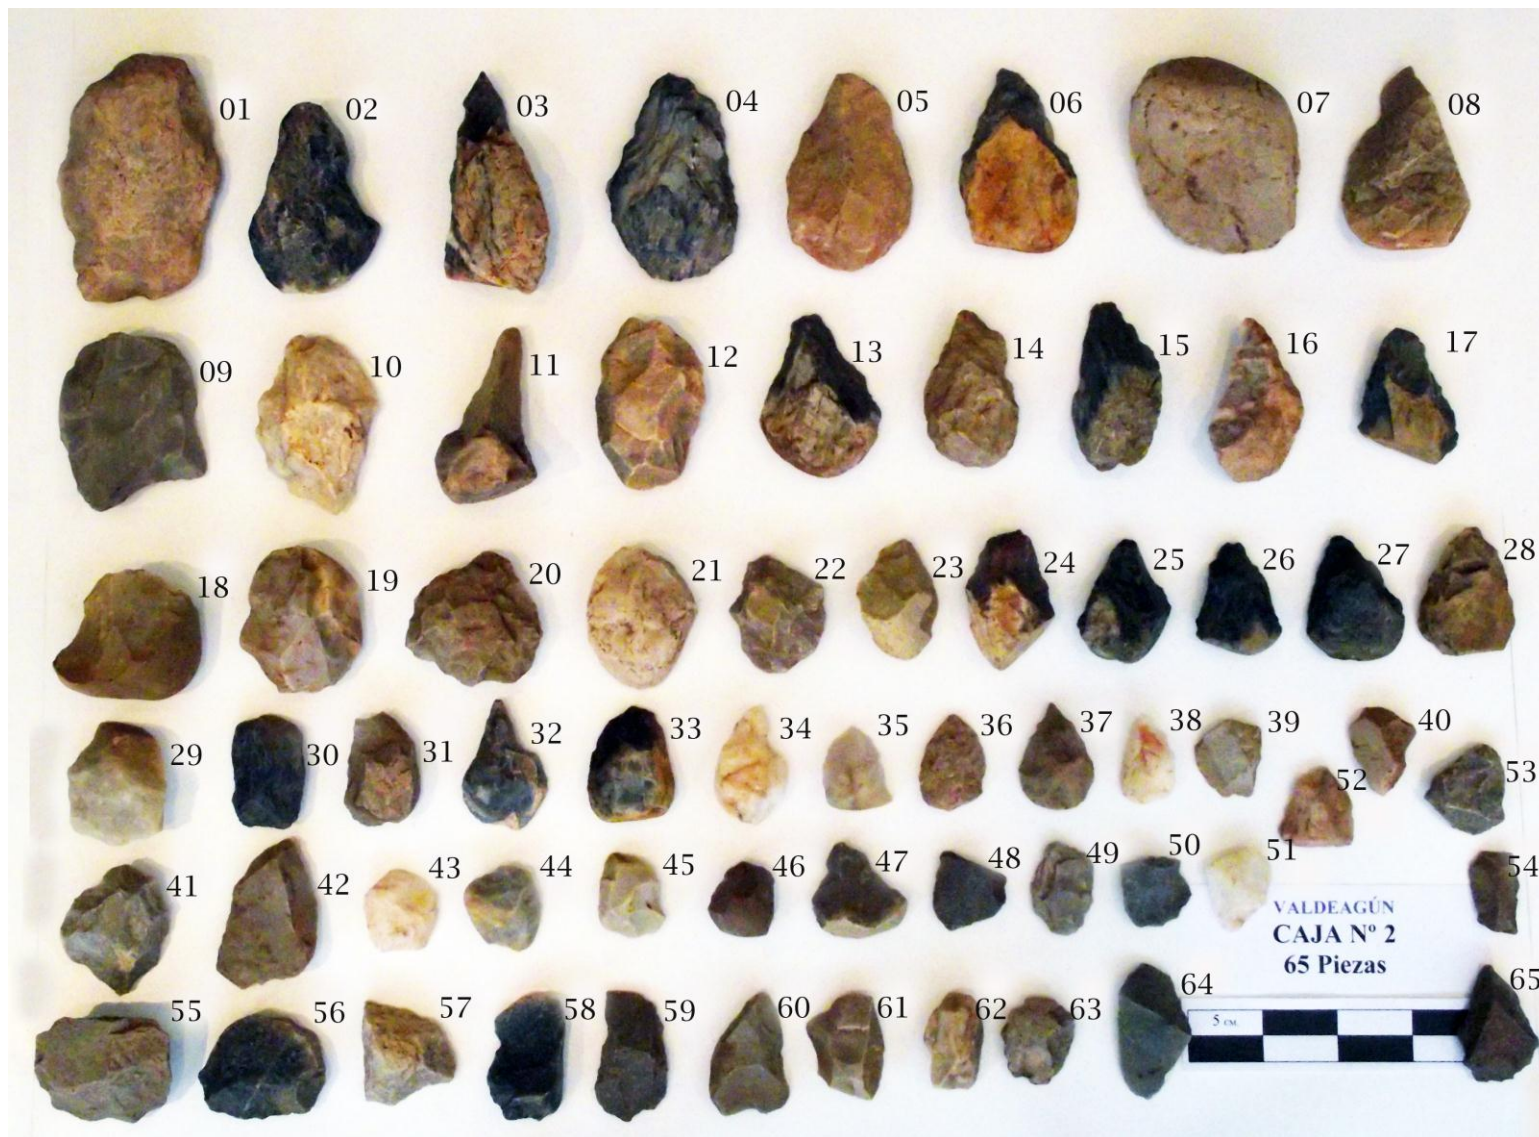

ANEXO N^o 4

COLECCIÓN DE 59 LAMINAS CON LAS
FOTOGRAFÍAS DE LAS 45 CAJAS QUE
CONTIENEN EL CONJUNTO LÍTICO DEL
YACIMIENTO DE VALDEAGÚN
FUENTELAPEÑA - ZAMORA

01

02

03

04

05

06