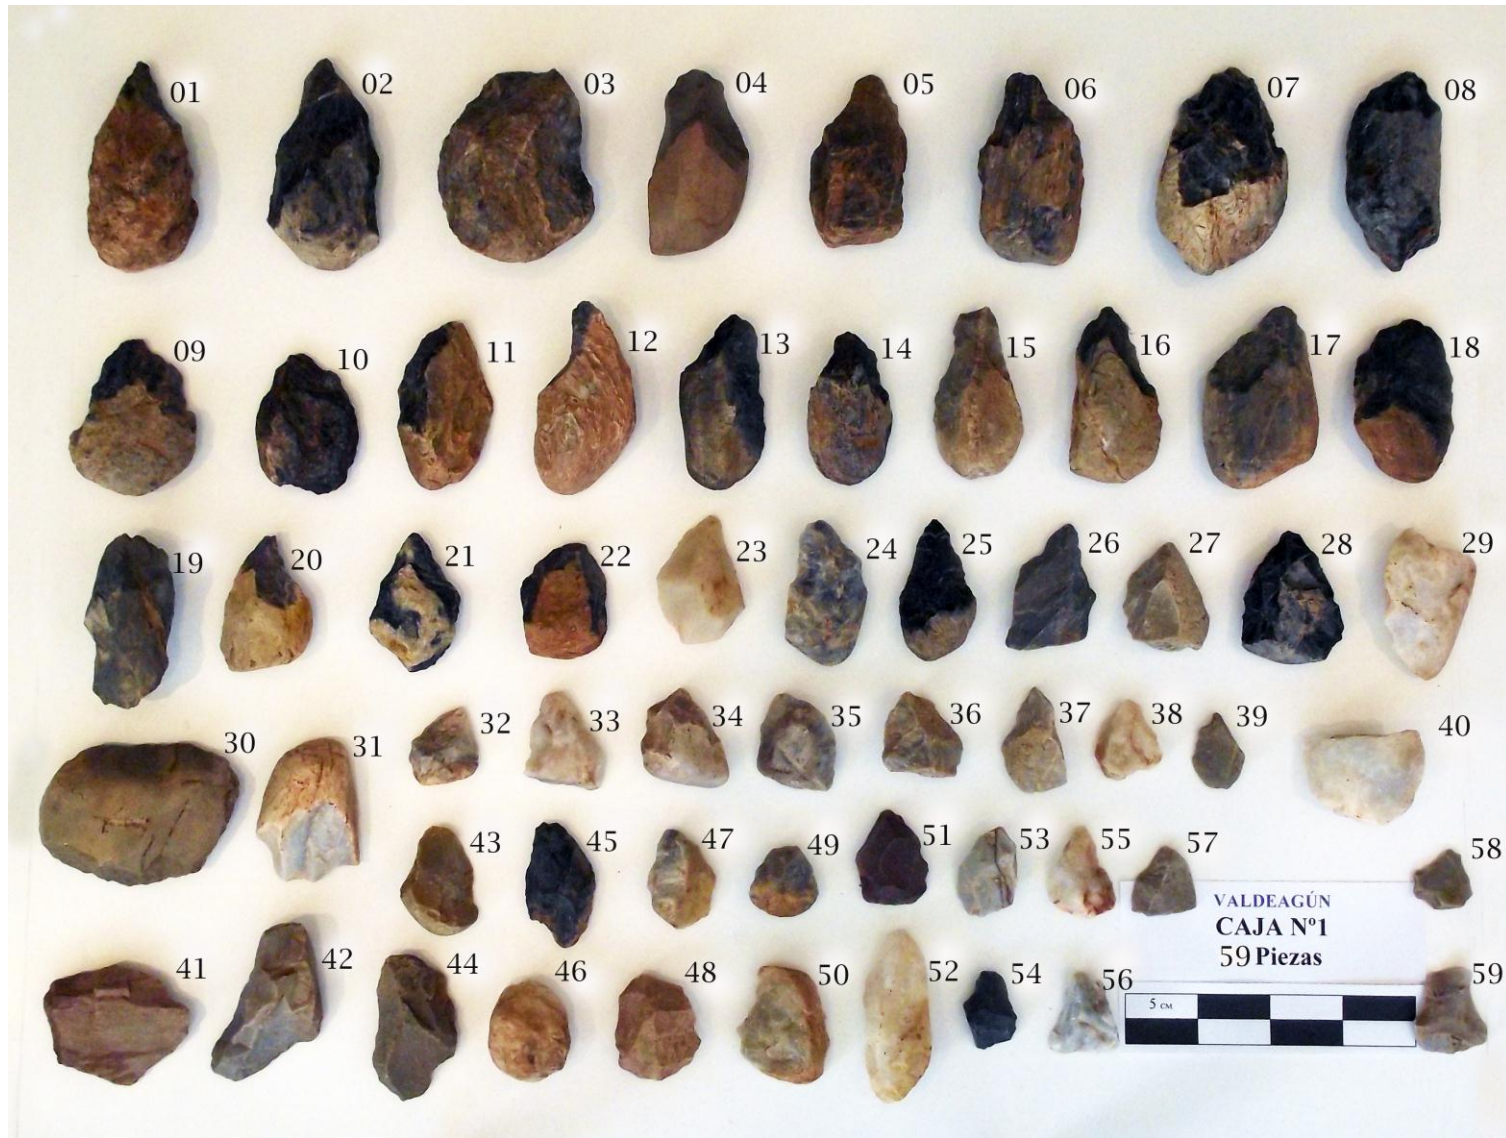

ANEXO N^o 4

COLECCIÓN DE 59 LAMINAS CON LAS
FOTOGRAFÍAS DE LAS 45 CAJAS QUE
CONTIENEN EL CONJUNTO LÍTICO DEL
YACIMIENTO DE VALDEAGÚN
FUENTELAPEÑA - ZAMORA

01

02

03

04

05

06