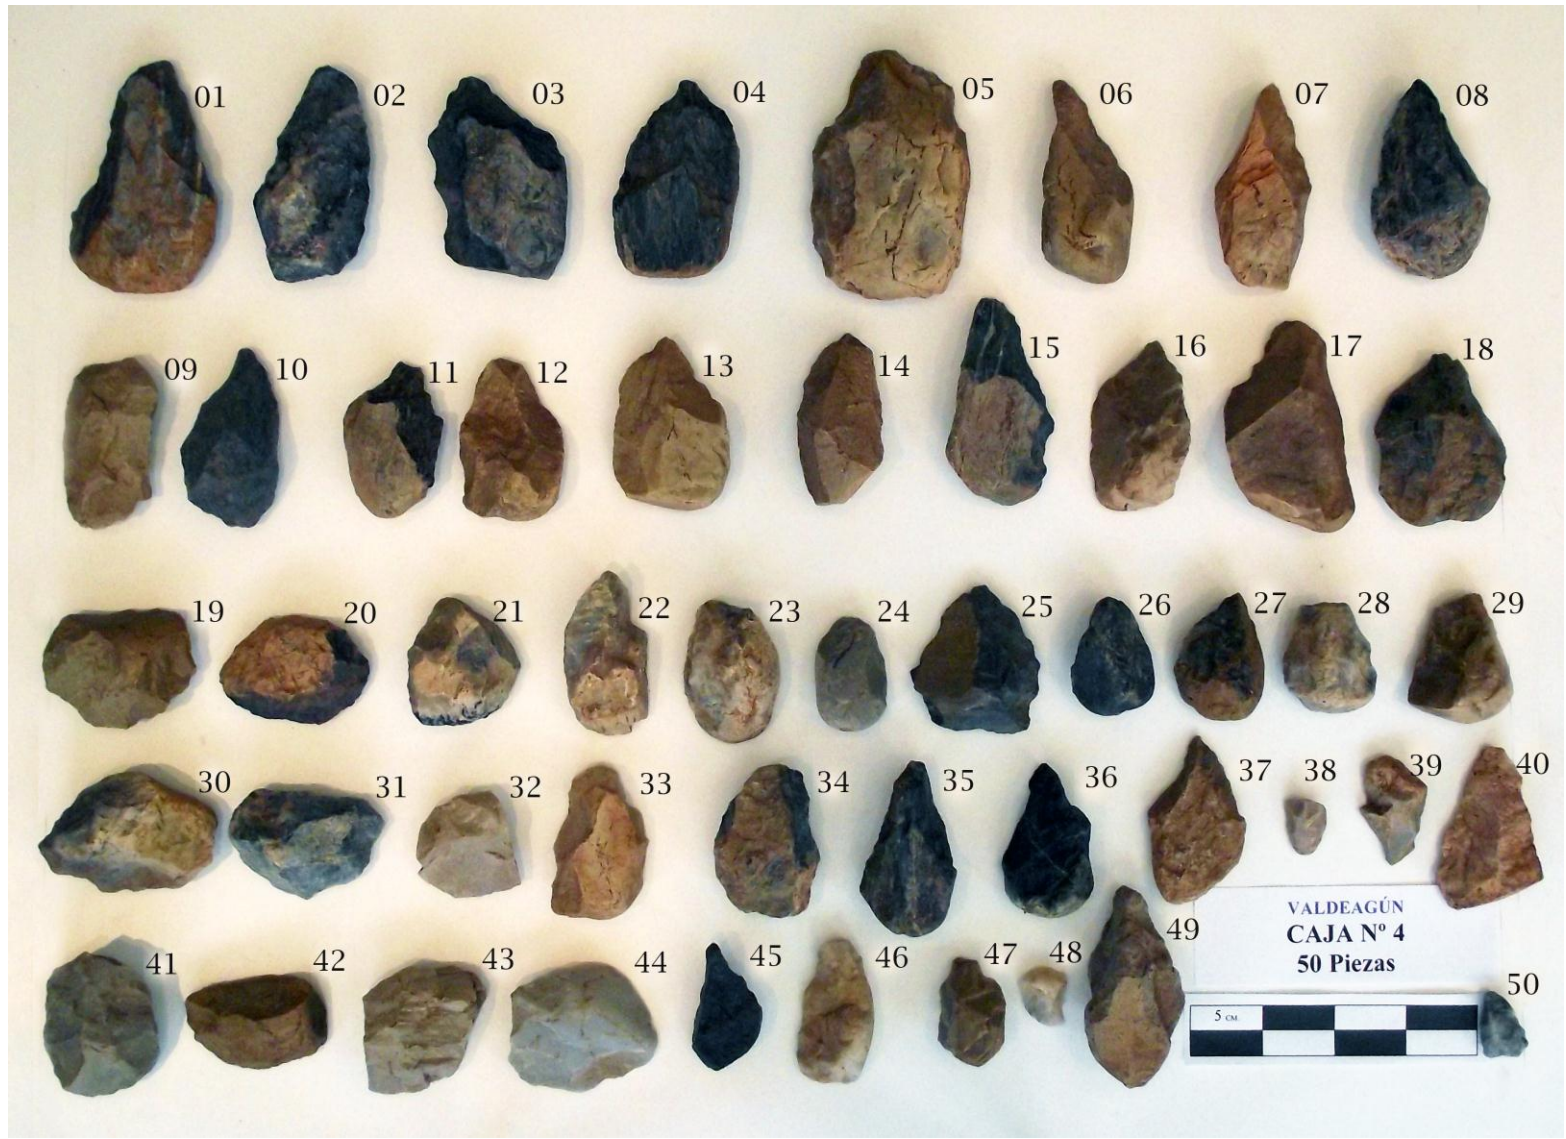

ANEXO N^o 4

COLECCIÓN DE 59 LAMINAS CON LAS
FOTOGRAFÍAS DE LAS 45 CAJAS QUE
CONTIENEN EL CONJUNTO LÍTICO DEL
YACIMIENTO DE VALDEAGÚN
FUENTELAPEÑA - ZAMORA

01

02

03

04

05

06